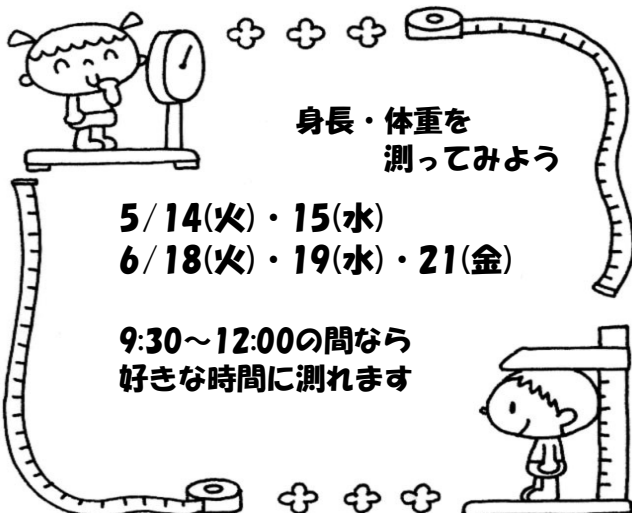

### 季節の製作「父の日」

6/10(月)・6/13(木) 5/10より申込開始  
10:00集合 1歳から 各10組

手形をとってかわいい  
うちわを作ります。

### 小麦粉粘土で遊ぼう

6/24(月) 5/24より申込開始  
10:00集合 1歳から 10組

小麦粉に水を入れてコネコネ。  
粘土の感触を親子で楽しみましょう。

### <講座の申込みについて>

- 講座は予約制です。申し込み方法は、つどいの広場にある受付用紙又は電話となります。(1ヶ月前より受付開始です。)
- 講座の申し込みは、開室時間内(9:30~14:30)にお願いいたします。